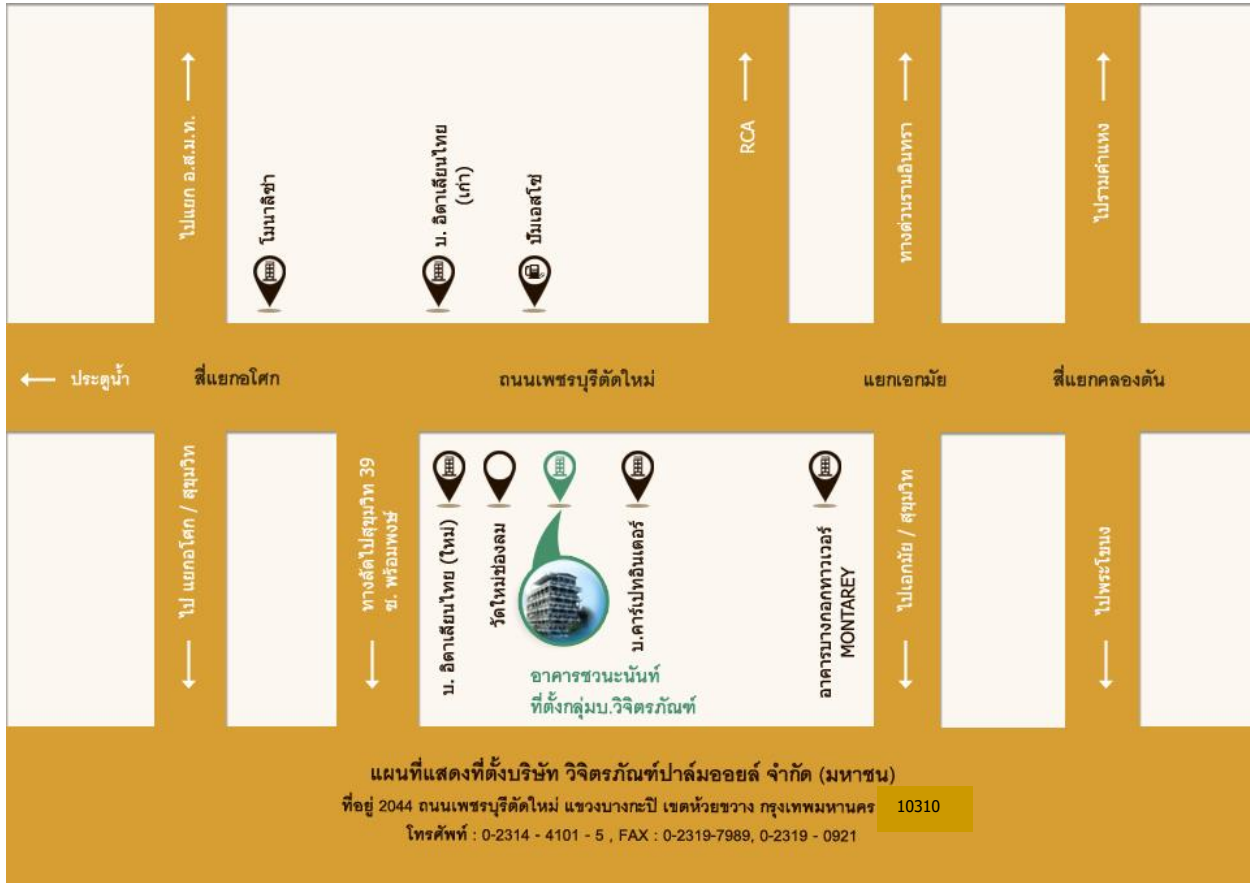

Address and Map for Delivering Proxy Documents

บริษัท วิจิตรภัณฑ์ปาล์มออยล์ จำกัด (มหาชน)
2044 ถนนเพชรบุรีตัดใหม่ แขวงบางกะปิ เขตห้วยขวาง กรุงเทพมหานคร 10310
โทรศัพท์ 02 314 4101 – 5 ต่อ 418

VICHITBHAN PALMOIL PUBLIC COMPANY LIMITED
2044 PHETBURI EXTENSION ROAD, BANGKAPI HUAYKWANG BANGKOK 10310
TEL. 02 314 4101 – 5 Ext. 418