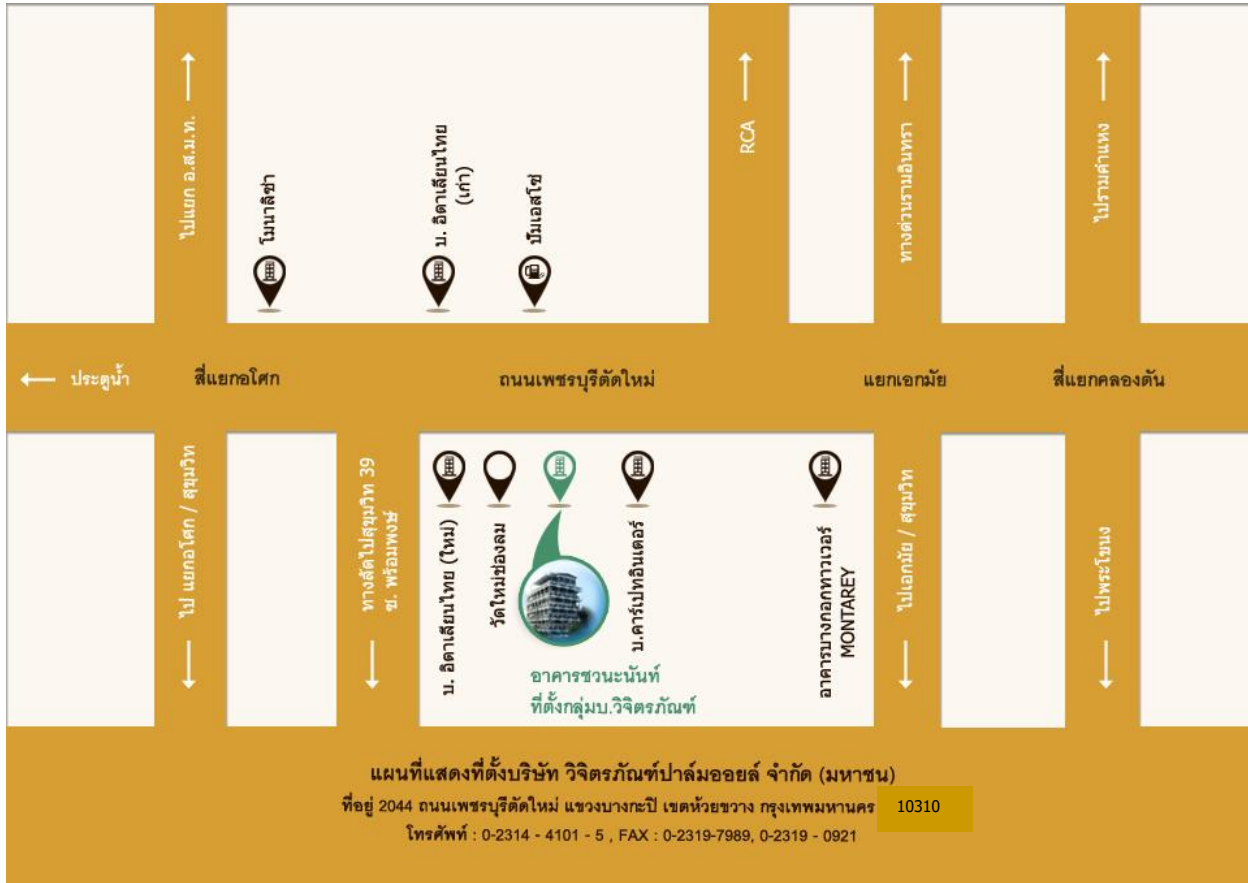

## Address and Map for Delivering Proxy Documents

บริษัท วิจิตรภัณฑ์ปาล์มออยล์ จำกัด (มหาชน)  
2044 ถนนเพชรบุรีตัดใหม่ แขวงบางกะปิ เขตห้วยขวาง กรุงเทพมหานคร 10310  
โทรศัพท์ 02 314 4101 – 5 ต่อ 418

**VICHITBHAN PALMOIL PUBLIC COMPANY LIMITED**  
**2044 PHETBURI EXTENSION ROAD, BANGKAPI HUAYKWANG BANGKOK 10310**  
**TEL. 02 314 4101 – 5 Ext. 418**