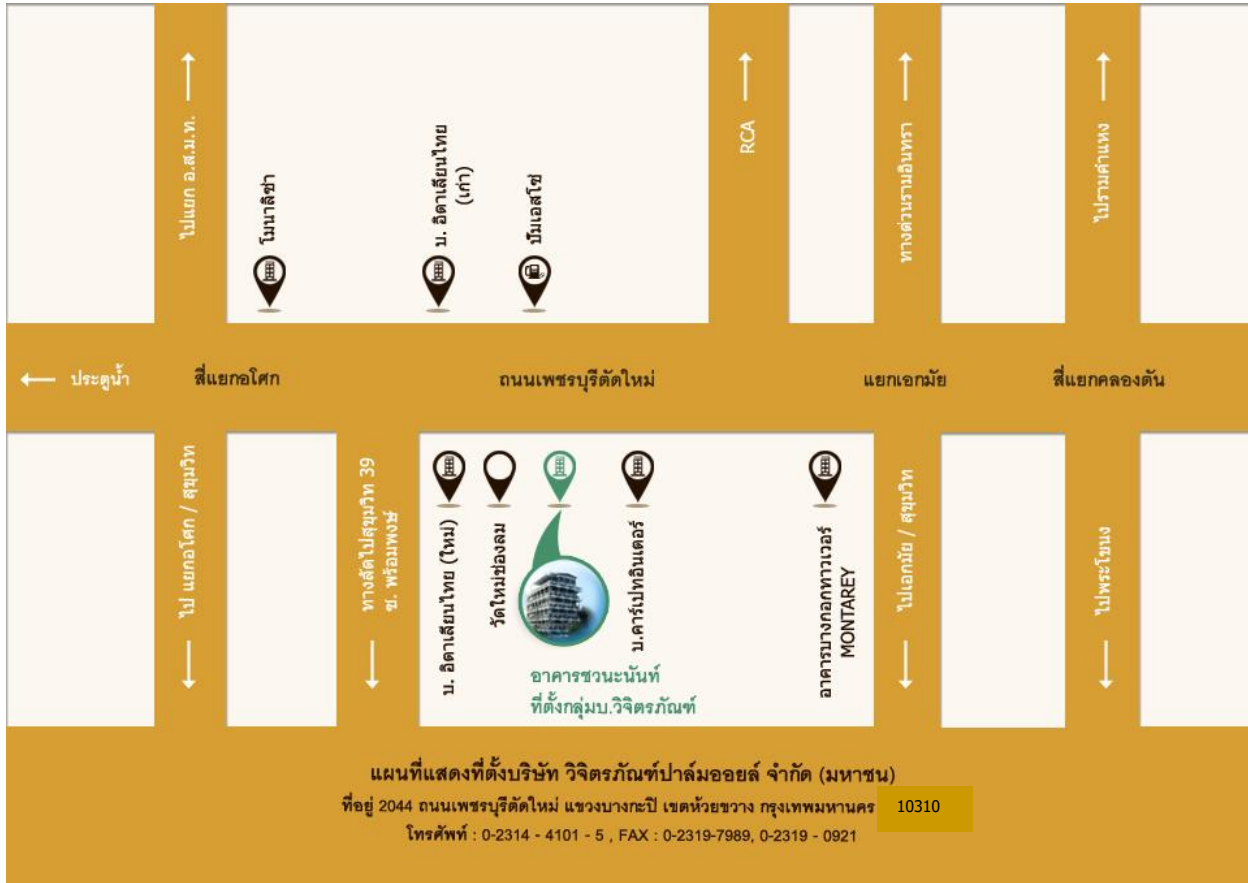

Address and Map for Delivering Proxy Documents

บริษัท วิจิตรภัณฑ์ปาล์มออยล์ จำกัด (มหาชน)
2044 ถนนเพชรบุรีตัดใหม่ แขวงบางกะปิ เขตห้วยขวาง กรุงเทพมหานคร 10310
โทรศัพท์ 02 314 4101 – 5 ต่อ 418

VICHITBHAN PALMOIL PUBLIC COMPANY LIMITED
2044 PHETBURI EXTENSION ROAD, BANGKAPI HUAYKWANG BANGKOK 10310
TEL. 02 314 4101 – 5 Ext. 418